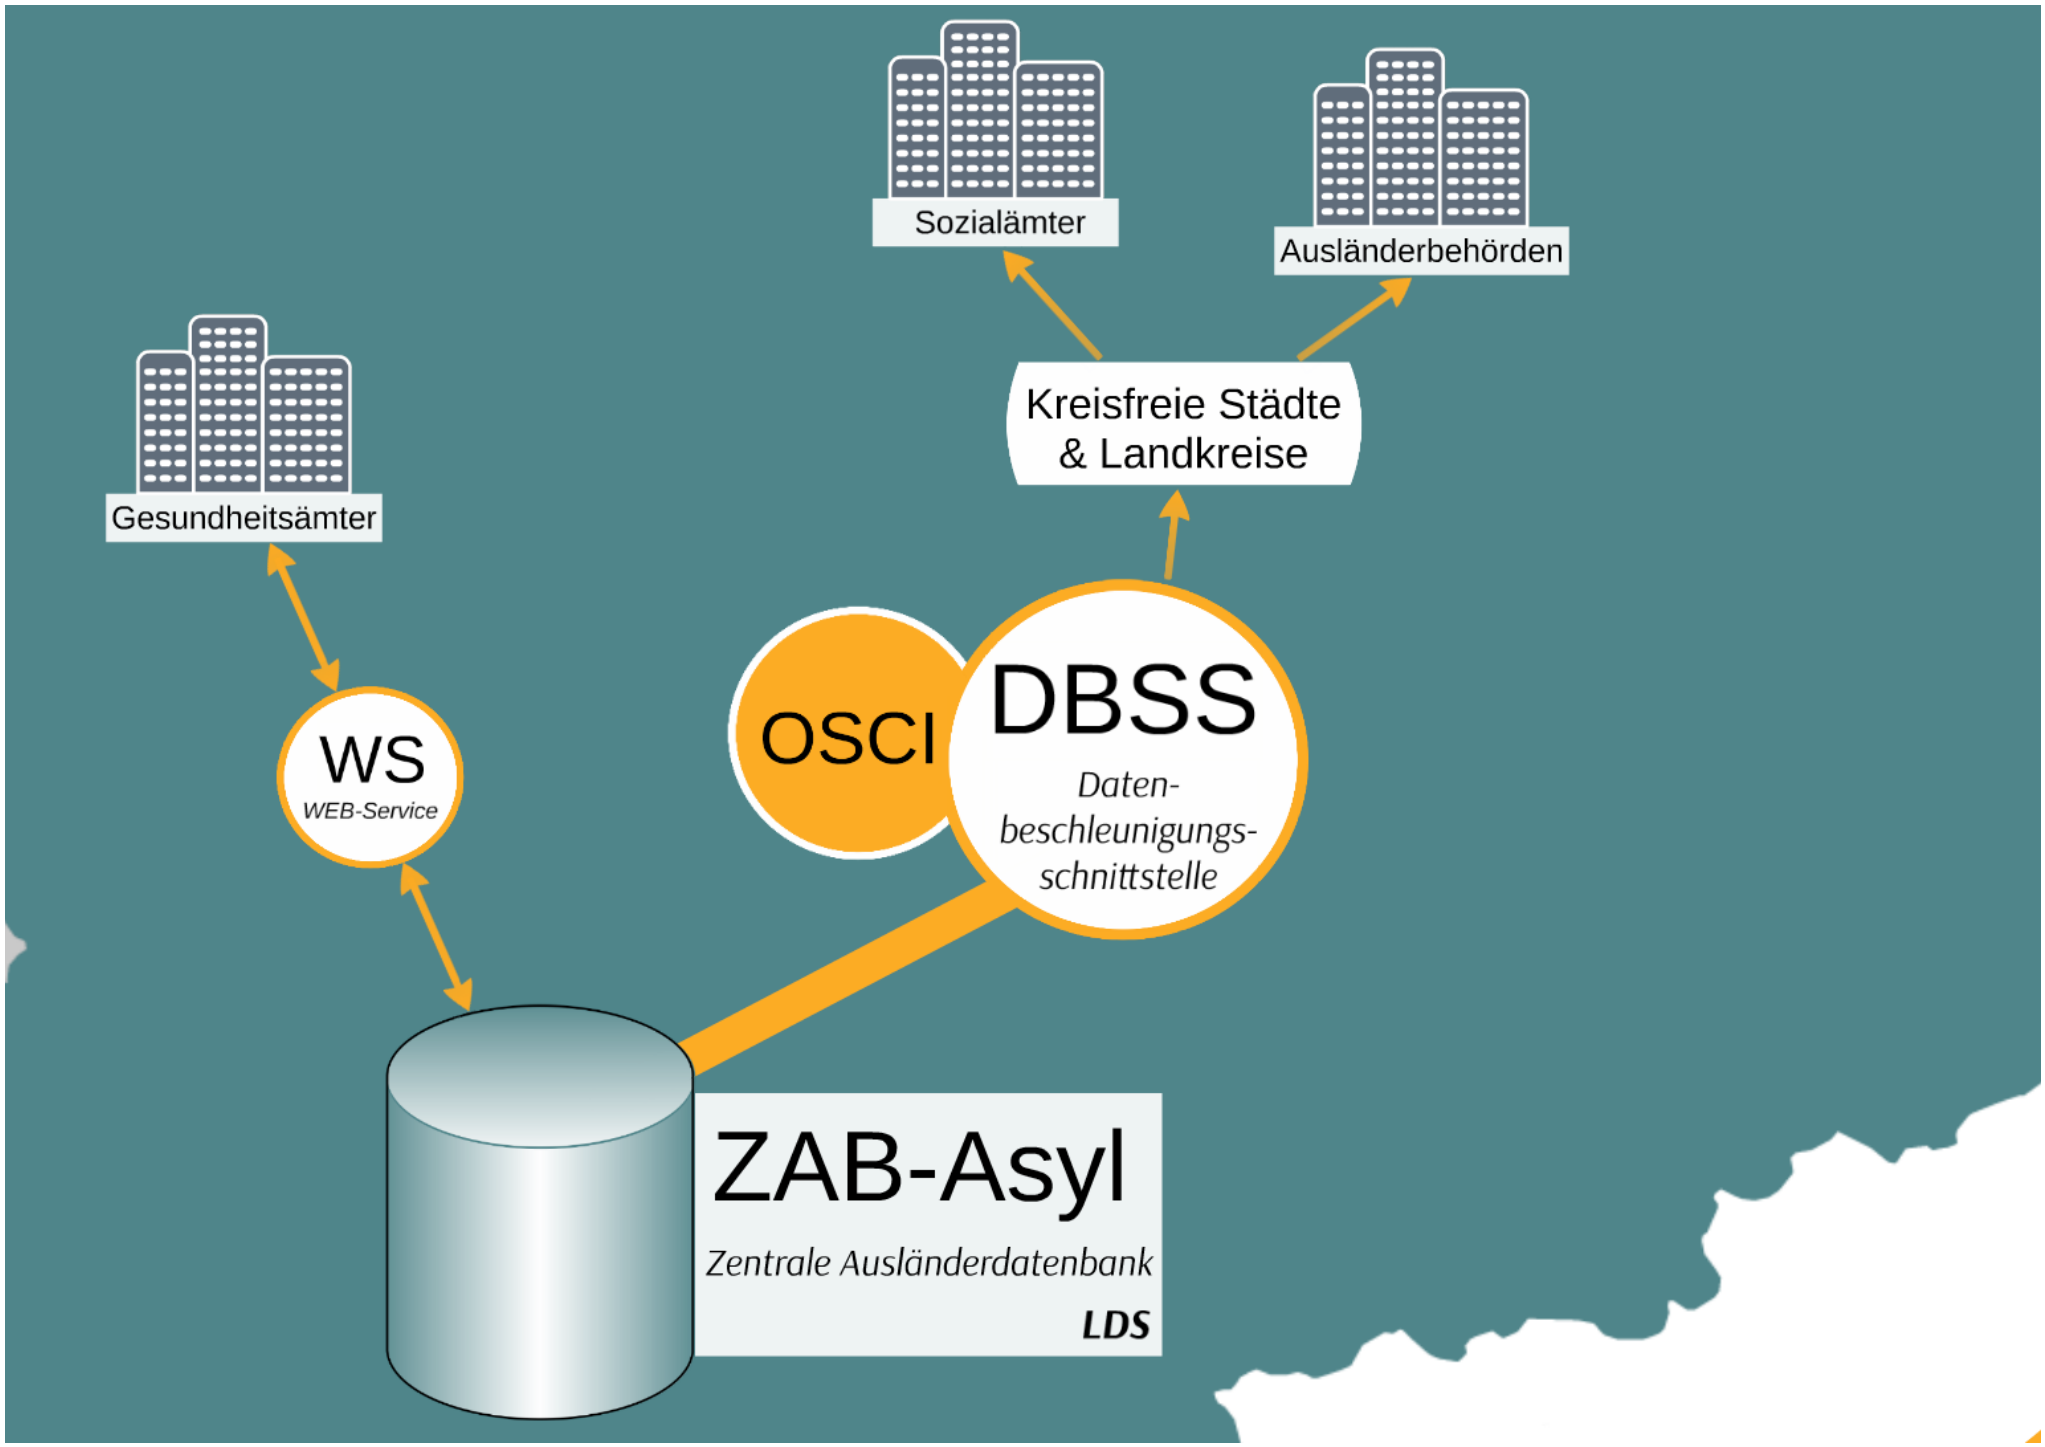

Sozialämter