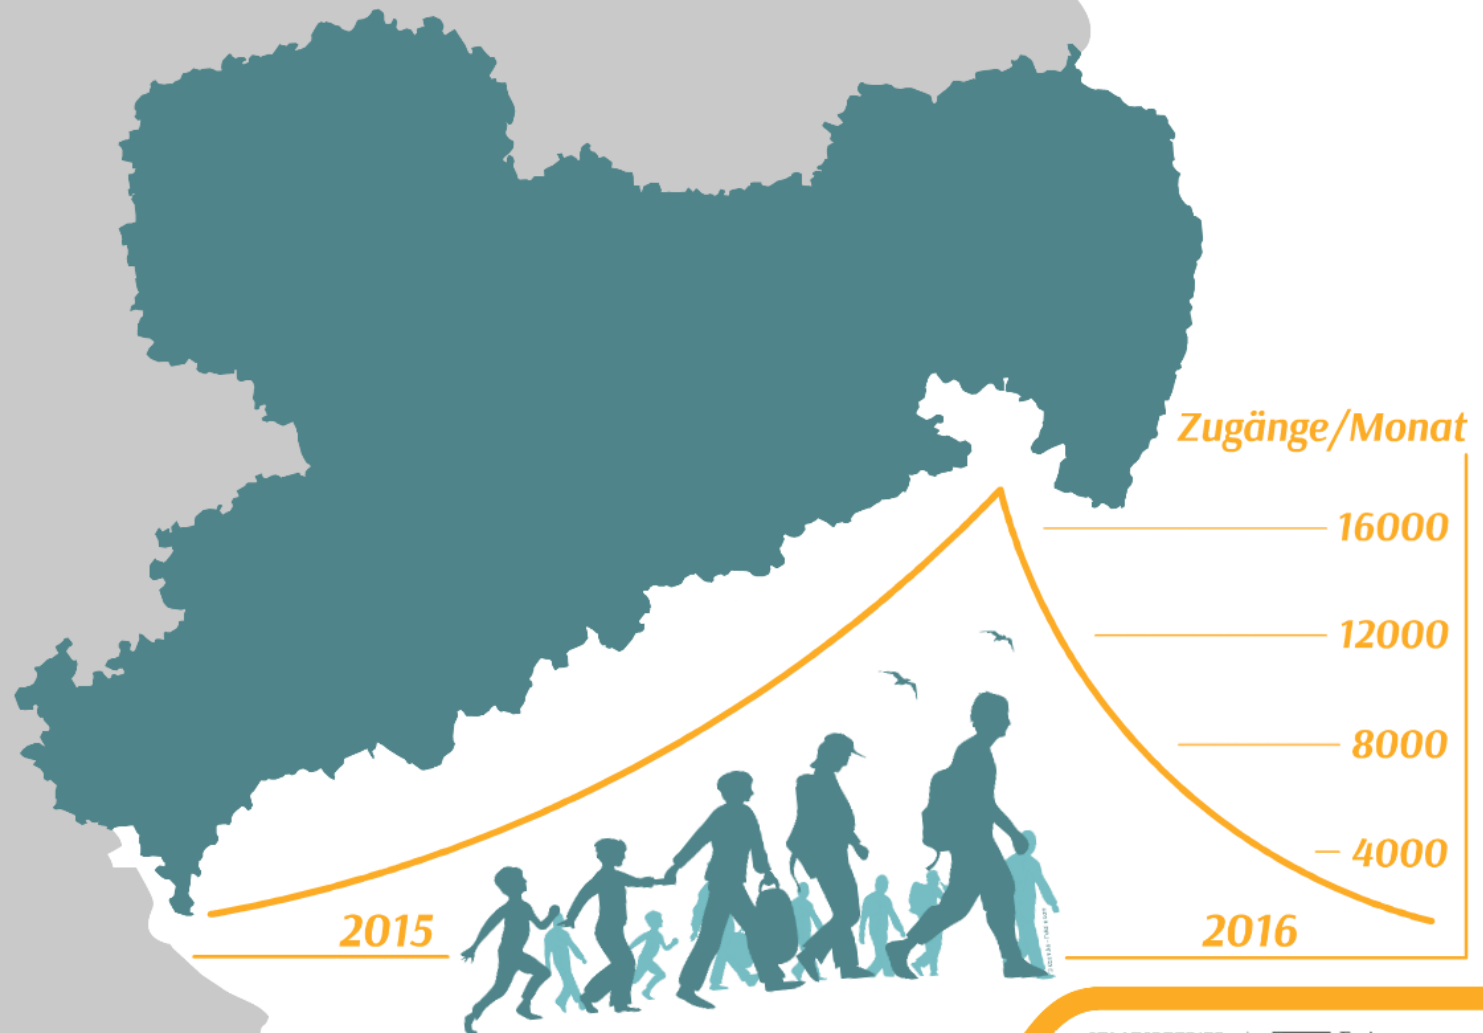

Asyl Big Picture - Sternstunden des SID

STAATSBETRIEB
SÄCHSISCHE
INFORMATIK DIENSTE

Asyl Big Picture - Sternstunden des SID

STAATSBETRIEB
SÄCHSISCHE
INFORMATIK DIENSTE

Freistaat
SACHSEN

20.7.

Beauftragung SID durch Staatskanzlei

Ausgangslage in Sachsen

- hohe Flüchtlingszahlen
- schnelle Abverteilung notwendig
- manuelle Bearbeitung 
- späte Benachrichtigung der Kommunen
 - neue Erstaufnahmeeinrichtungen ohne technische Anbindung
 - zahlreiche Beteiligte

Sächsisches Verwaltungsnetz (SVN)

- 9 verschiedene Standorte
- bis zu 50 Mbit/s je Standort
- 500 VoIP-Endgeräte

Asyl Big Picture - Sternstunden des SID