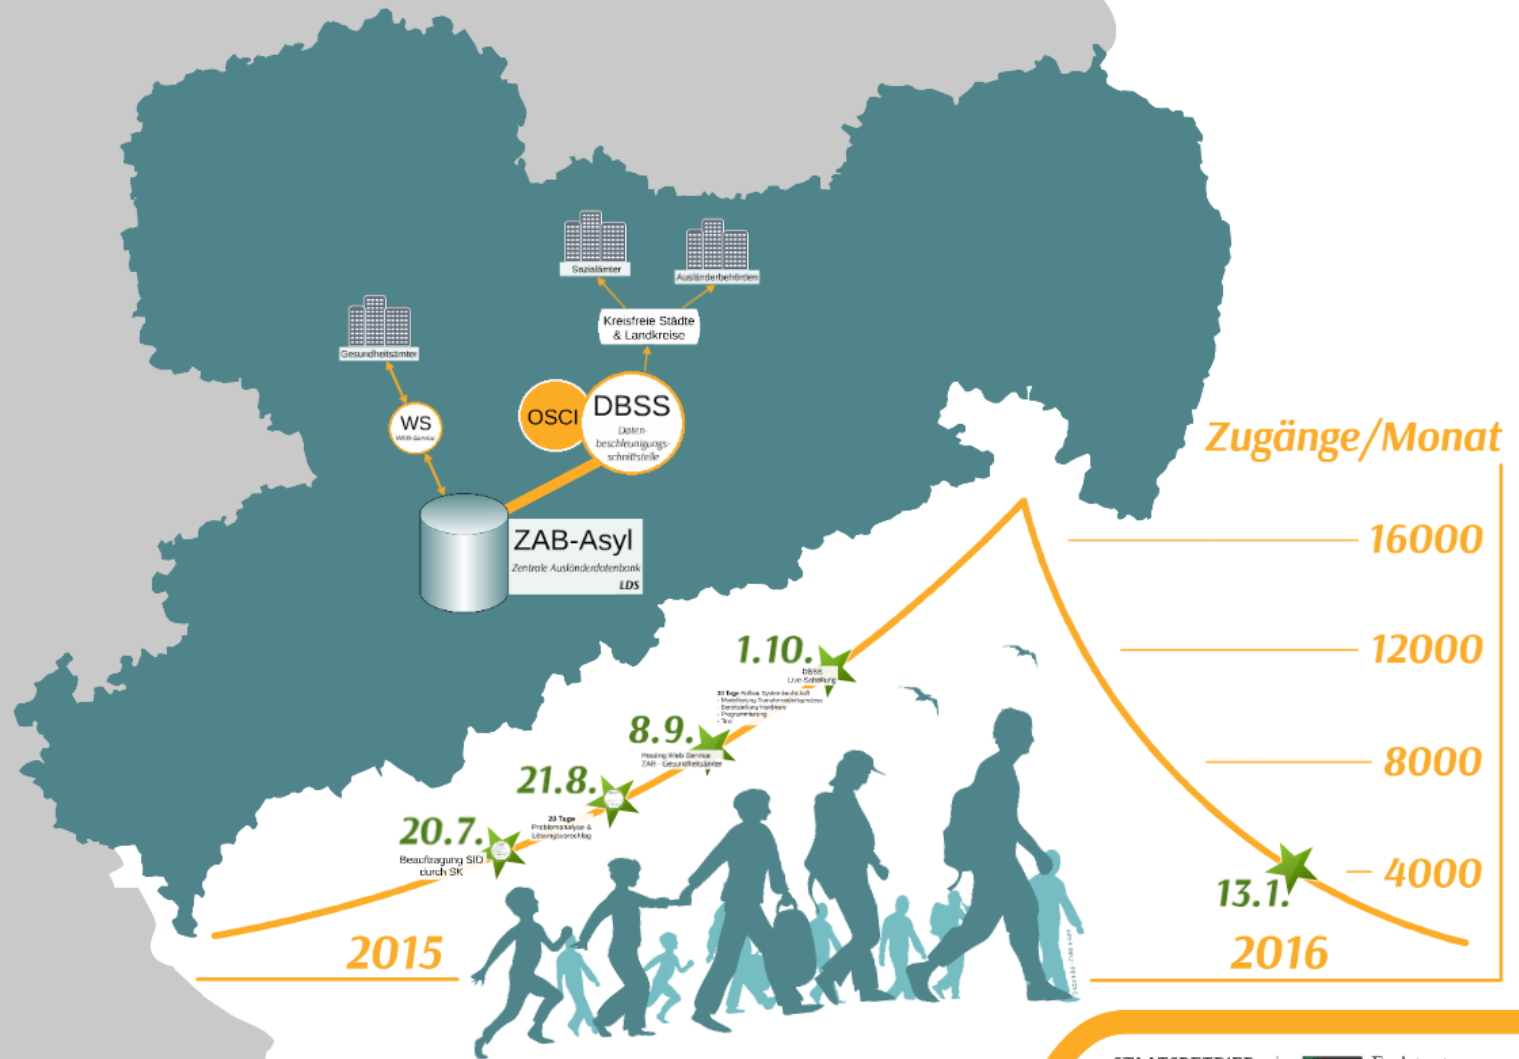

Ausgangslage in Sachsen

- hohe Flüchtlingszahlen
- schnelle Abverteilung notwendig
- manuelle Bearbeitung 
- späte Benachrichtigung der Kommunen
 - neue Erstaufnahmeeinrichtungen ohne technische Anbindung
 - zahlreiche Beteiligte

SVN
über Hof

8.9.

Hosting Web-Service
ZAB - Gesundheitsämter

1.10.

DBSS
Live-Schaltung

30 Tage Aufbau Systemlandschaft

- Modellierung Transformationsprozess
- Bereitstellung Hardware
- Programmierung
- Test

Asyl Big Picture - Sternstunden des SID

STAATSBETRIEB
SÄCHSISCHE
INFORMATIK DIENSTE

Sozialämter

Ausländerbehörden

Gesundheitsämter

Kreisfreie Städte
& Landkreise

WS
WEB-Service

OSCI