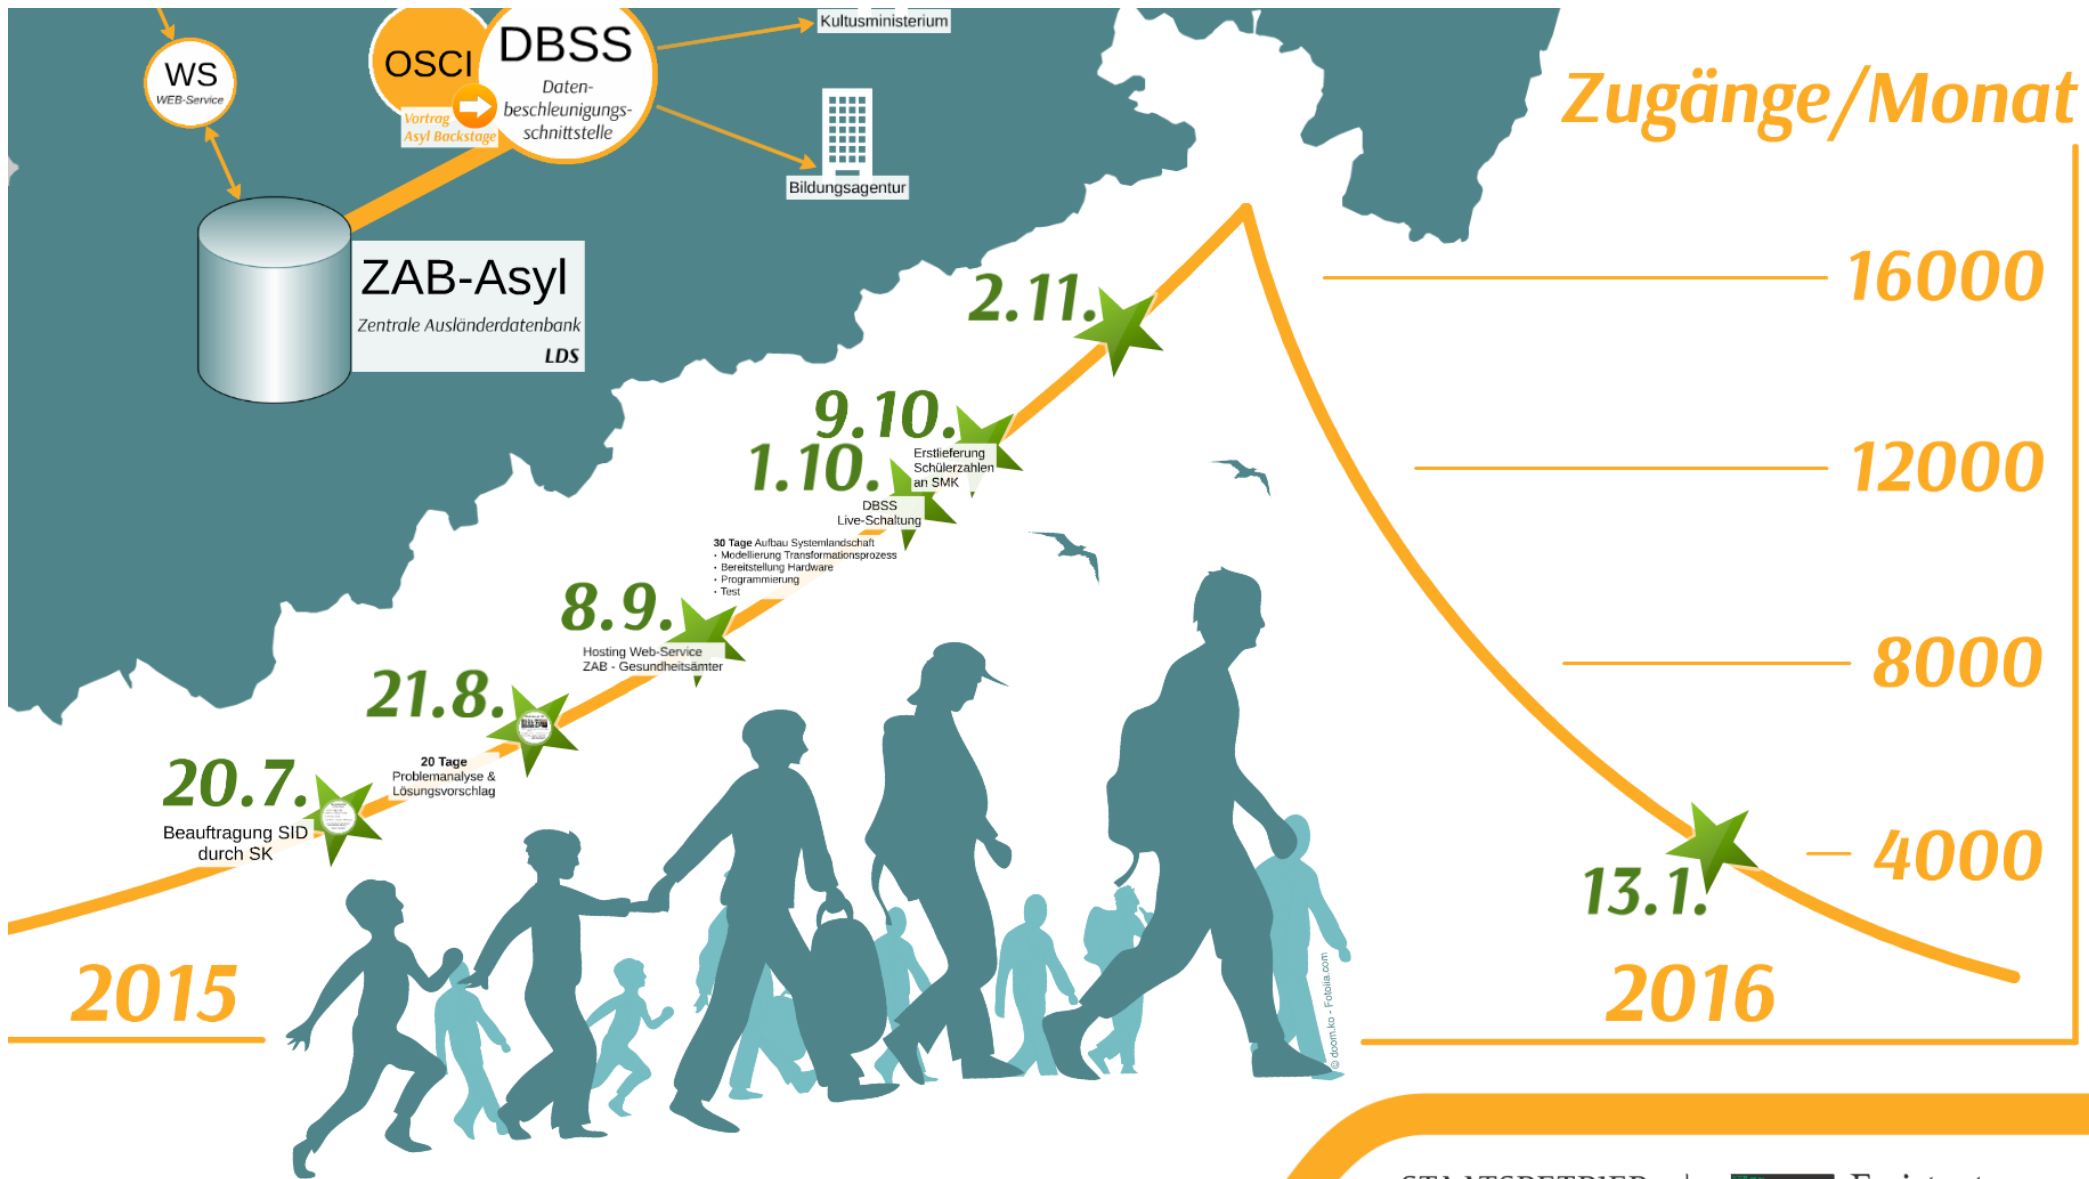

DBSS
Daten-
beschleunigungs-
schnittstelle

ZAB-Asyl
Zentrale Ausländerdatenbank
LDS

9.10.
10.

Erstlieferung
Schülerzahlen
an SMK

DBSS
Live-Schaltung

16.11.

mobiler Erfassungsclient
mit WebCam

2.11.