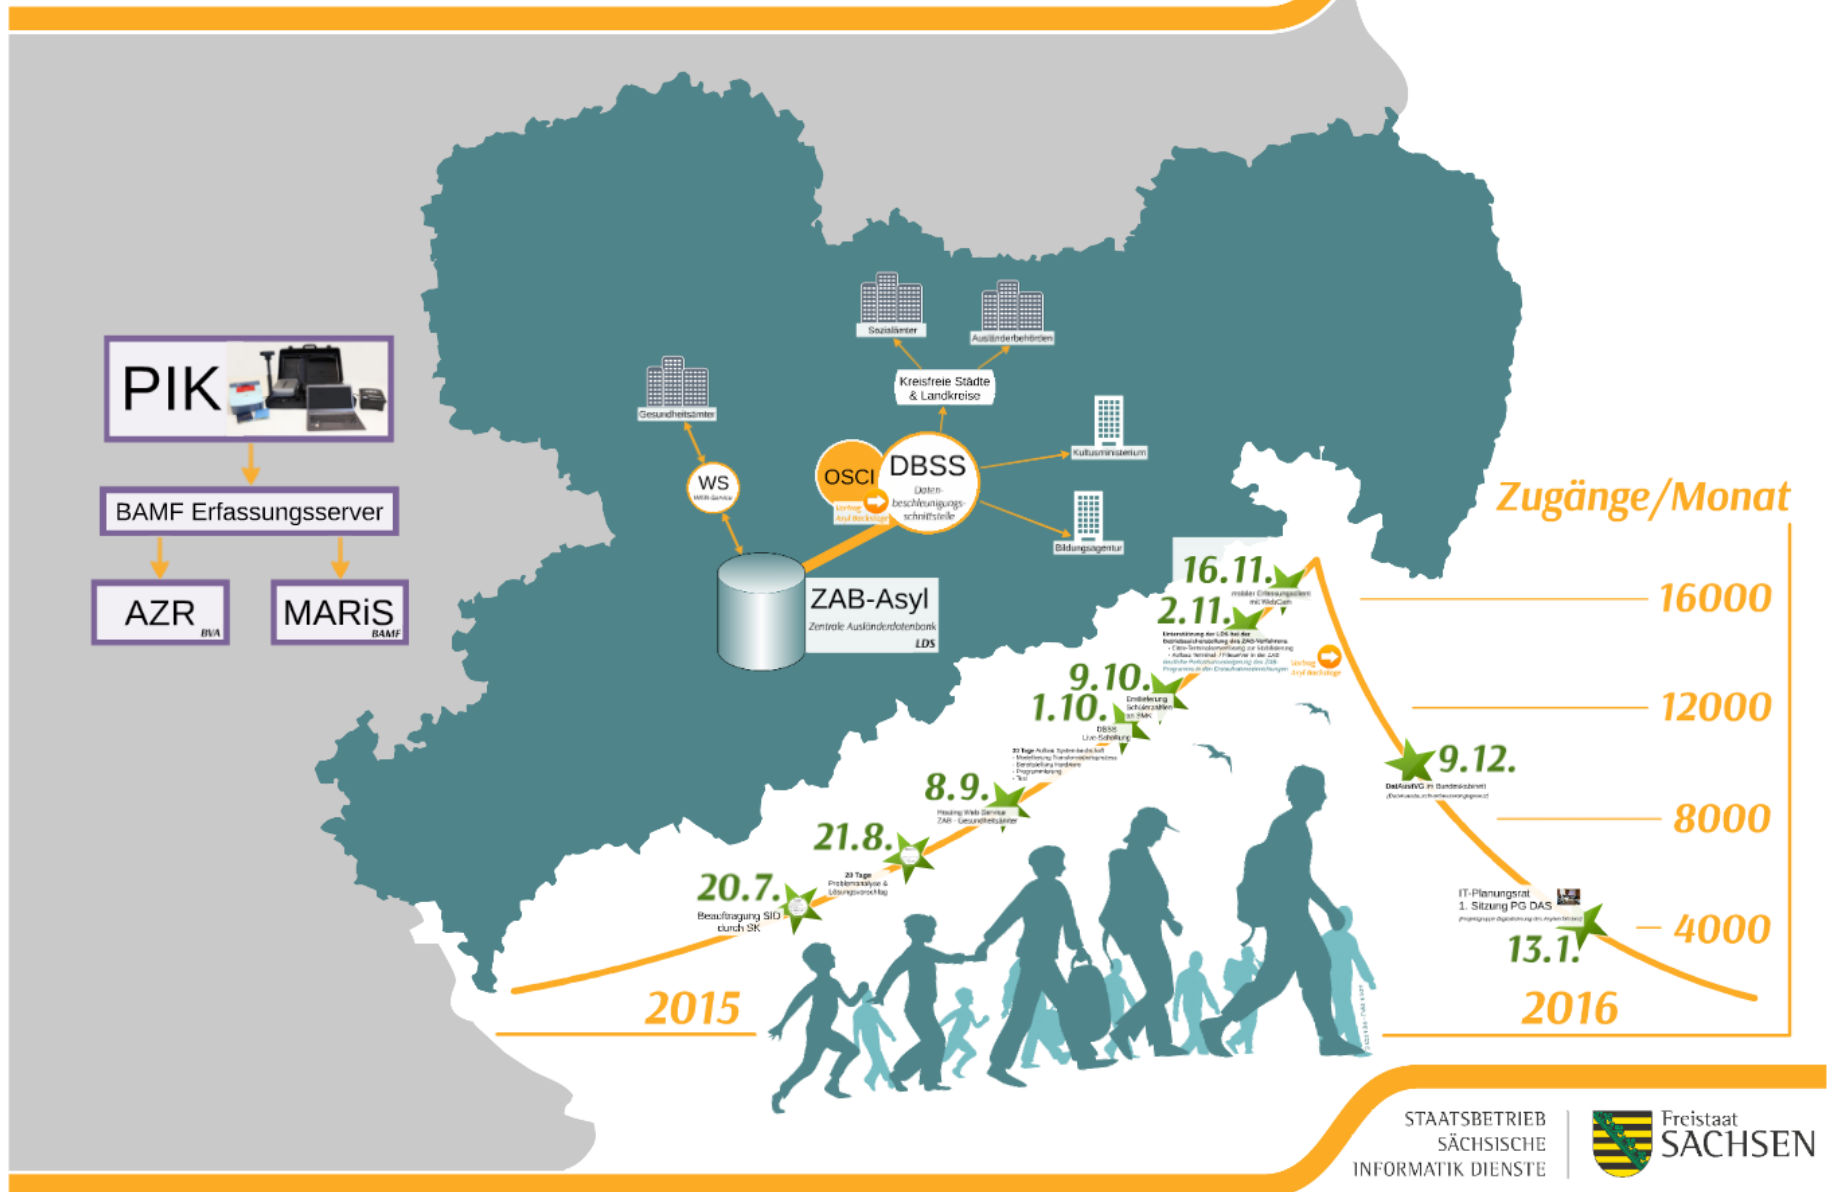

Ausgangslage in Sachsen

- hohe Flüchtlingszahlen
- schnelle Abverteilung notwendig
- manuelle Bearbeitung 
- späte Benachrichtigung der Kommunen
 - neue Erstaufnahmeeinrichtungen ohne technische Anbindung
 - zahlreiche Beteiligte

Vortrag 
Asyl Backstage

9.12.

DatAustVG im Bundeskabinett
(Datenaustauschverbesserungsgesetz)

IT-Planungsrat 1. Sitzung PG DAS

(Projektgruppe Digitalisierung des Asylverfahrens)

13.1.

Dr. Unverzagt
Hessen

```
A problem has been detected and windows has been shut down to prevent damage to your computer.  
STOP: 0x0000000A {0x0000000000000000, 0x0000000000000000, 0x0000000000000000, 0x0000000000000000}  
If this is the first time you've seen this stop error screen, restart your computer. If this screen appears again, follow these steps:  
Check to make sure any new hardware or software is properly installed. If this is a new installation, ask your hardware or software manufacturer for any Windows updates you might need.  
If problems continue, disable or remove any newly installed hardware or software. Disable any memory options, such as caching or shadowing. If you need to use safe mode to remove or disable components, refer to Microsoft Knowledge Base article Q455588 for more information.  
*****  
Kernel Data for crash dump  
fffff80002800000 fffff80002800000 fffff80002800000 fffff80002800000  
fffff80002800000
```

Asyl Big Picture - Sternstunden des SID

PIK

BAMF Erfassungsserver

AZR
BVA

MARiS
BAMF

ab 2.5.16

Rollout **PIK** in Sachsen

Vortrag
Asyl Backstage

Sächsisches Verwaltungsnetz (SVN)

- 9 verschiedene Standorte
- bis zu 50 Mbit/s je Standort
- 500 VoIP-Endgeräte

Asyl Big Picture - Sternstunden des SID