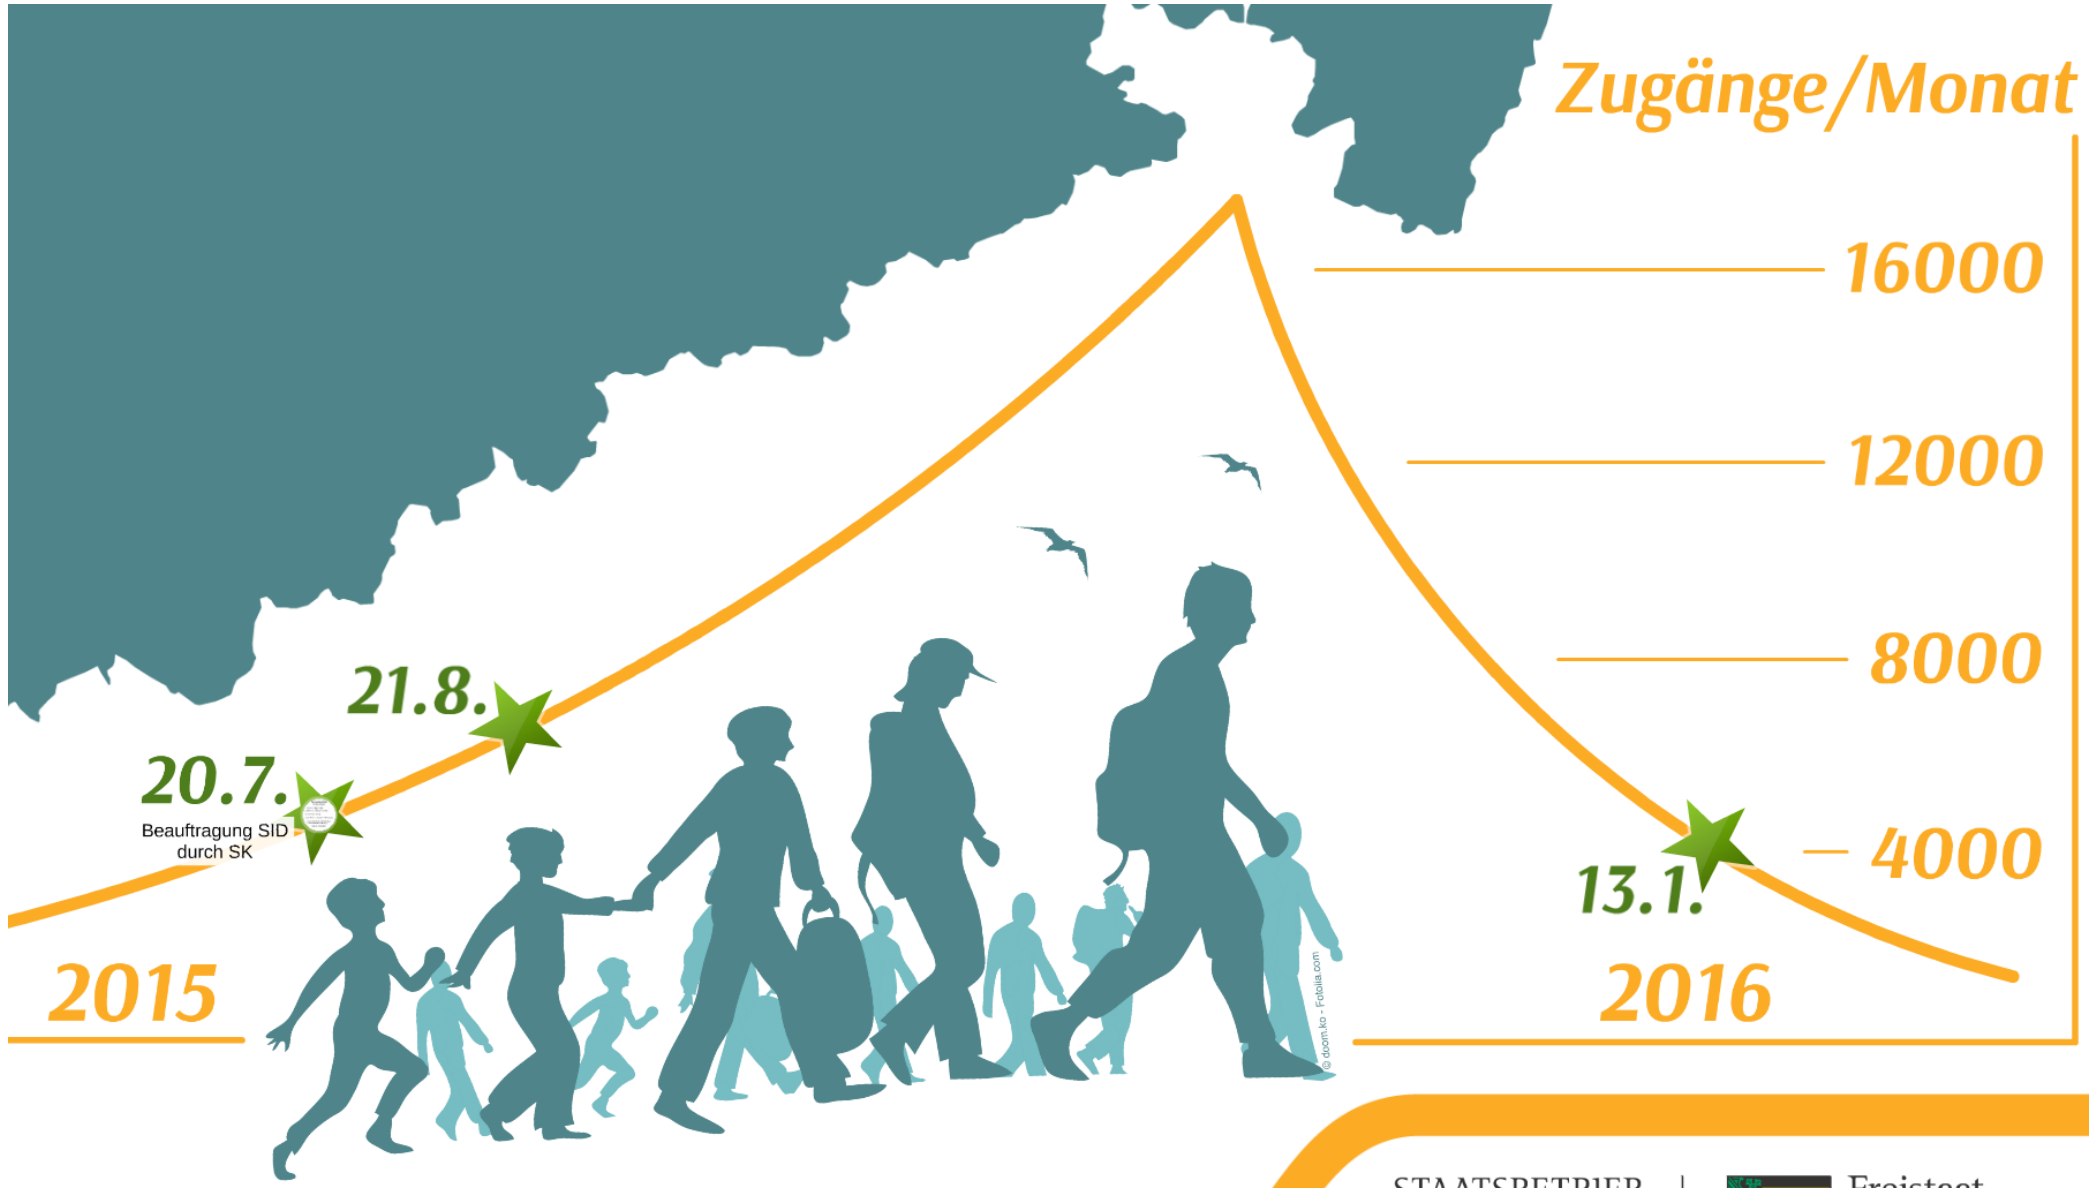

Ausgangslage in Sachsen

- hohe Flüchtlingszahlen
- schnelle Abverteilung notwendig
- manuelle Bearbeitung 
- späte Benachrichtigung der Kommunen
 - neue Erstaufnahmeeinrichtungen ohne technische Anbindung
 - zahlreiche Beteiligte

LANDESDIREKTION
SACHSEN

Freistaat
SACHSEN

Sächsische Meldebehörden

Sächsische Ausländerbehörden

Sächsische Sozialbehörden

POLIZEI

Sachsen

Bundesamt
für Migration
und Flüchtlinge

**SÄCHSISCHER
LANDKREISTAG**

Sächsischer
Städte- und Gemeindetag
Kommunaler Spitzenverband der Städte
und Gemeinden im Freistaat Sachsen

21.8.

20 Tage

**Problemanalyse &
Lösungsvorschlag**

Workshop im SID

Teilnehmer: Vertretern der LIG, Kundenarbeitenden, DFK, Vobisum, Scania Bundesverband, Fachverbandsvorsitzender, DMK, SMI