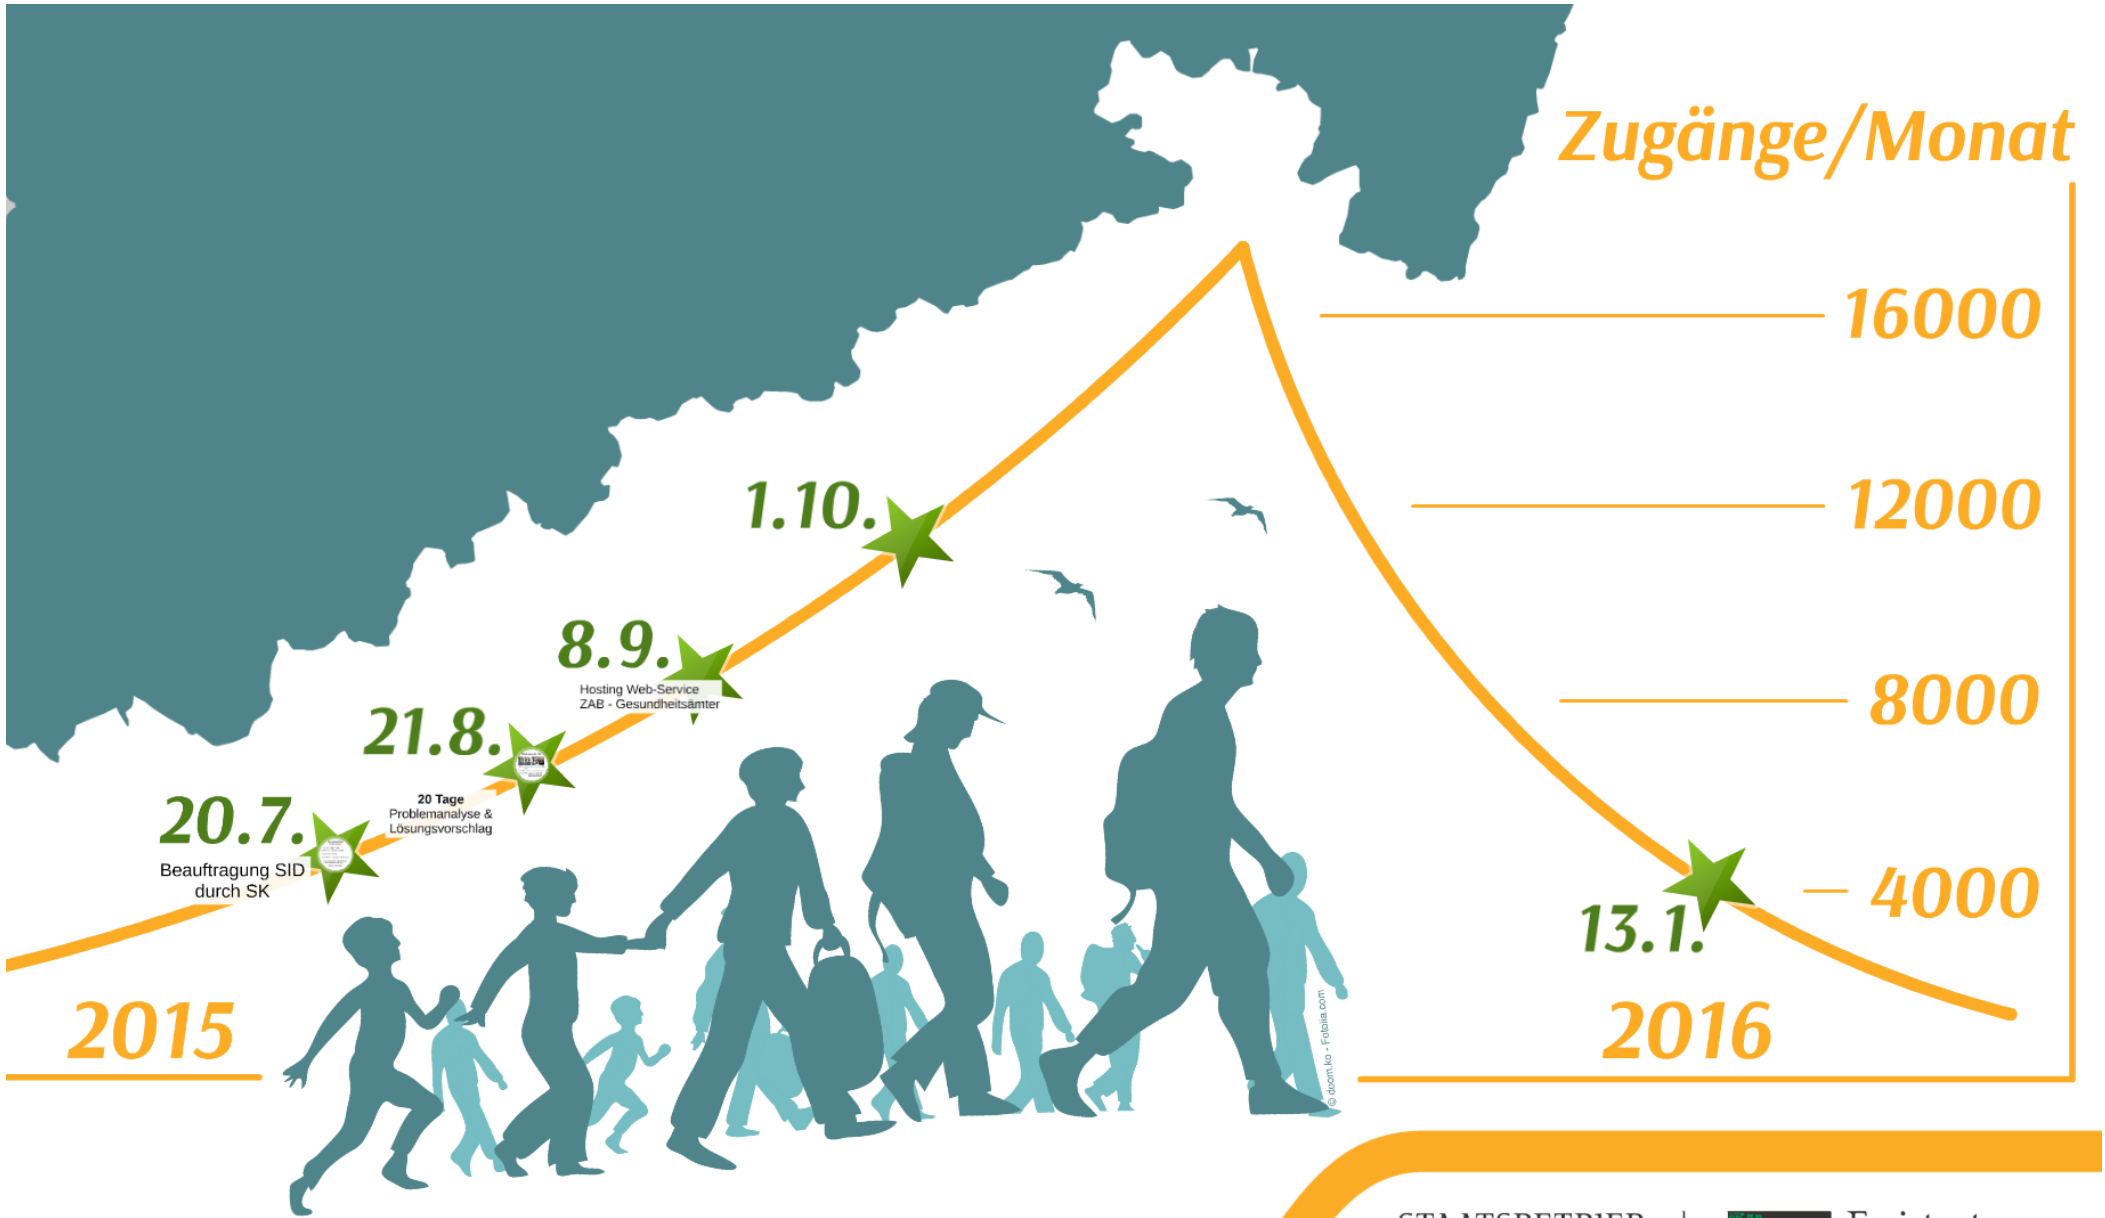

SVN
über Hof

8.9.

Hosting Web-Service
ZAB - Gesundheitsämter

1.10.

DBSS
Live-Schaltung

30 Tage Aufbau Systemlandschaft

- Modellierung Transformationsprozess
- Bereitstellung Hardware
- Programmierung
- Test