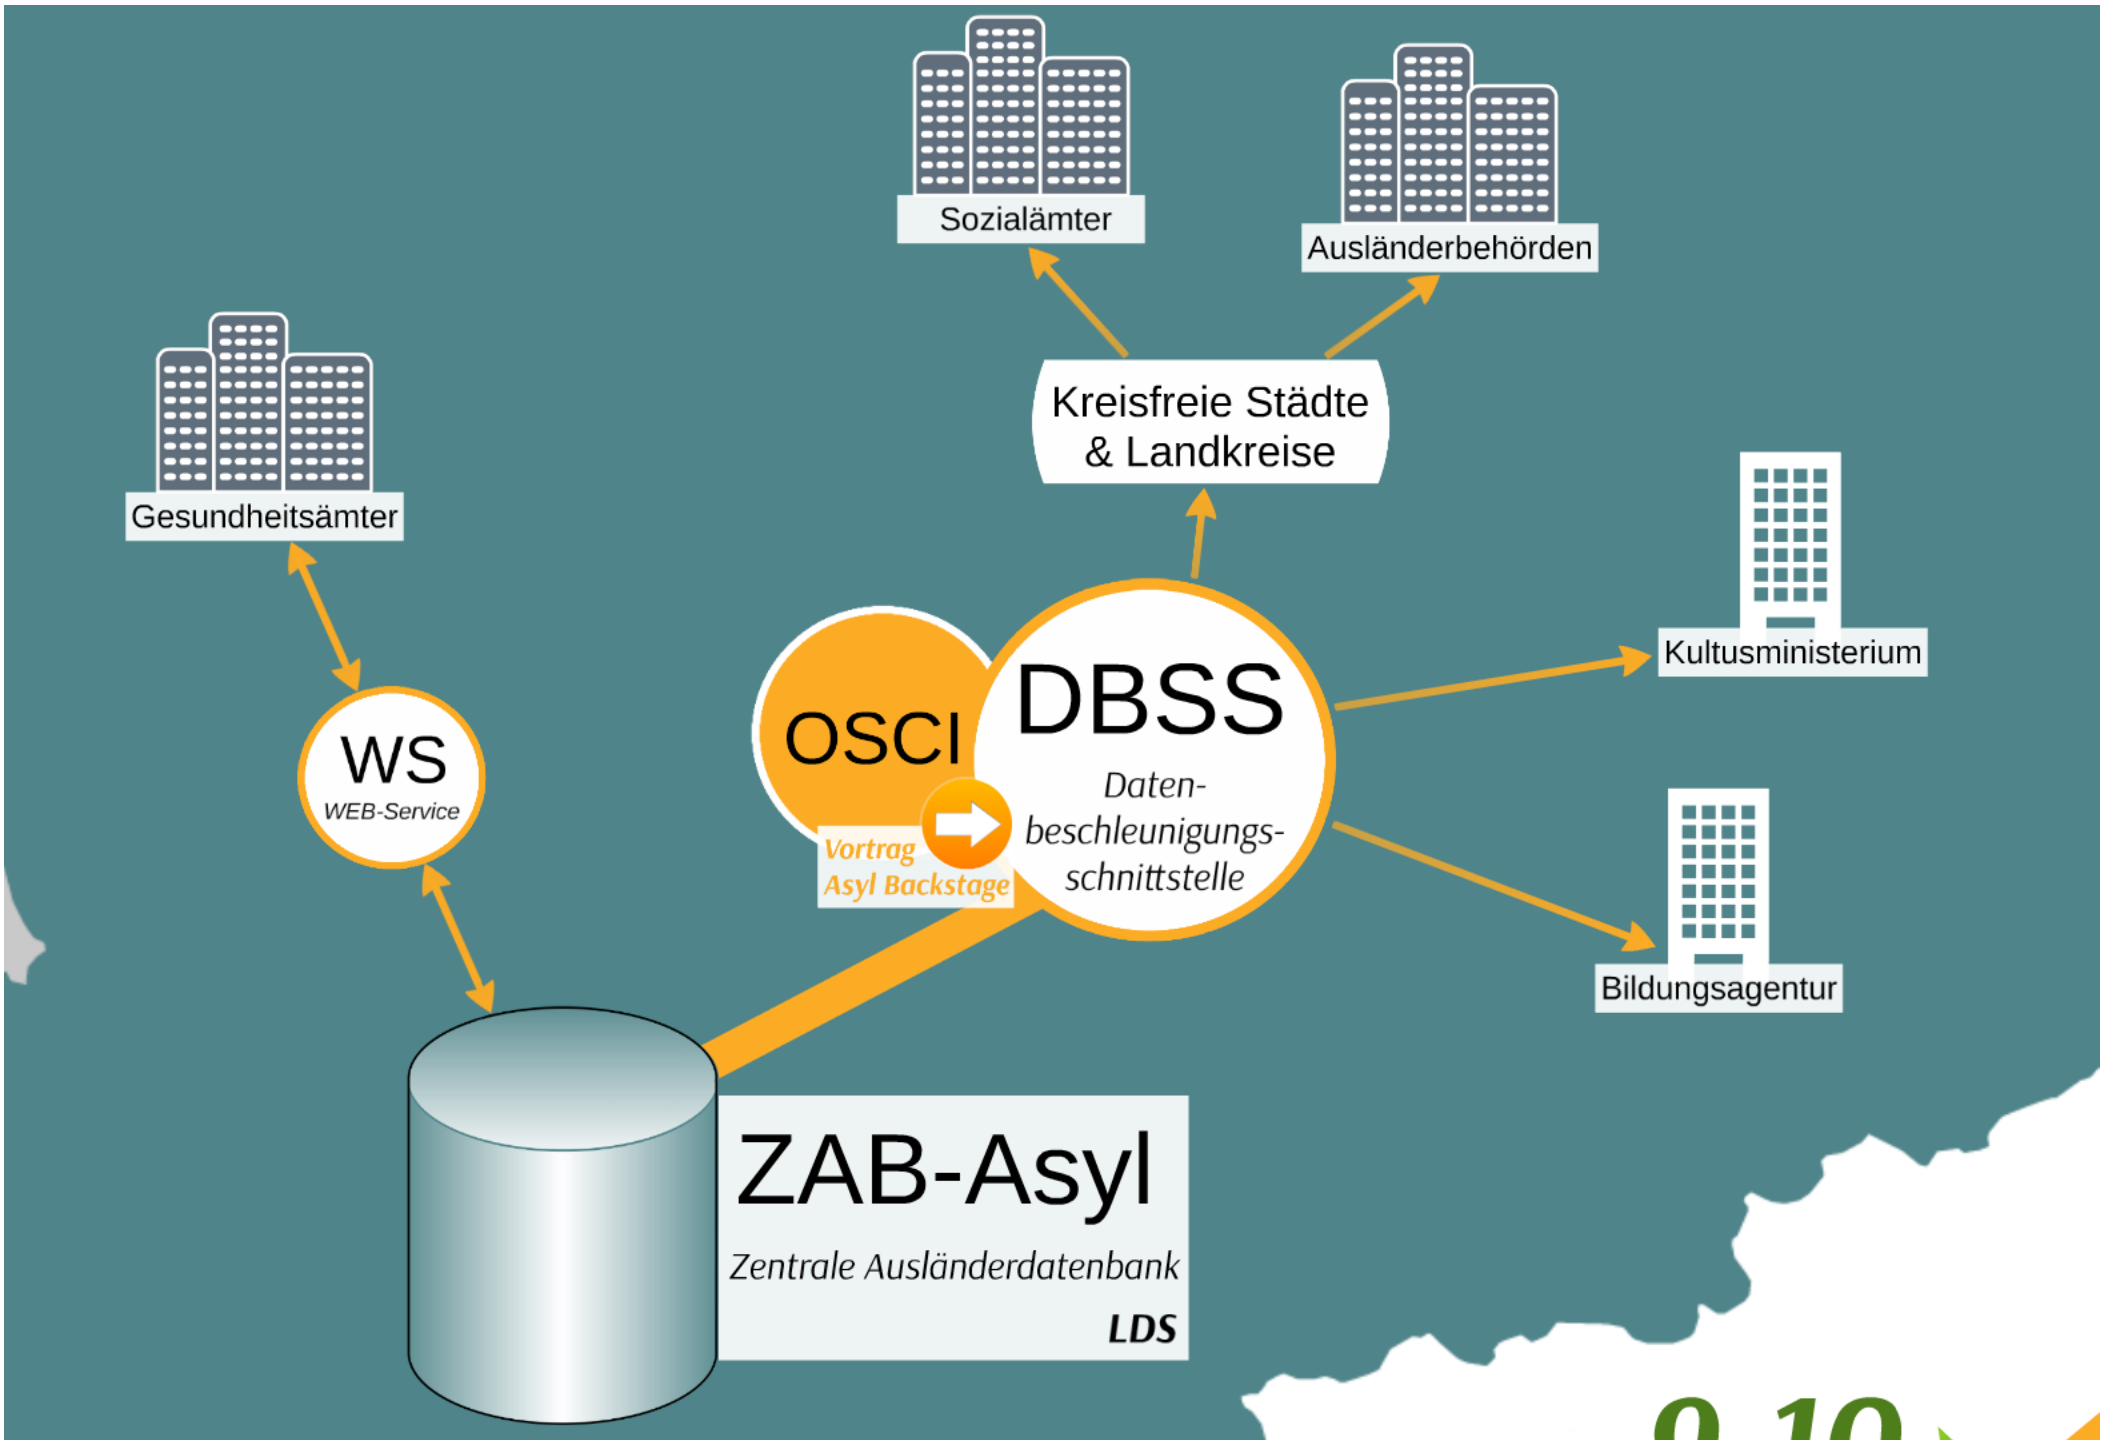

DBSS
Daten-
beschleunigungs-
schnittstelle

ZAB-Asyl
Zentrale Ausländerdatenbank
LDS

9.10.
10.

Erstlieferung
Schülerzahlen
an SMK

DBSS
Live-Schaltung

16.11.

mobiler Erfassungsclient
mit WebCam

2.11.

**Unterstützung der LDS bei der
Betriebssicherstellung des ZAB-Verfahrens**

- Terminalserverlösung zur Stabilisierung
 - Aufbau Terminal- / Fileserver in der ZAB
- deutliche Performancesteigerung des ZAB-
Programms in den Erstaufnahmeeinrichtungen*

Sächsisches Verwaltungsnetz (SVN)

- 9 verschiedene Standorte
- bis zu 50 Mbit/s je Standort
- 500 VoIP-Endgeräte

Asyl Big Picture - Sternstunden des SID