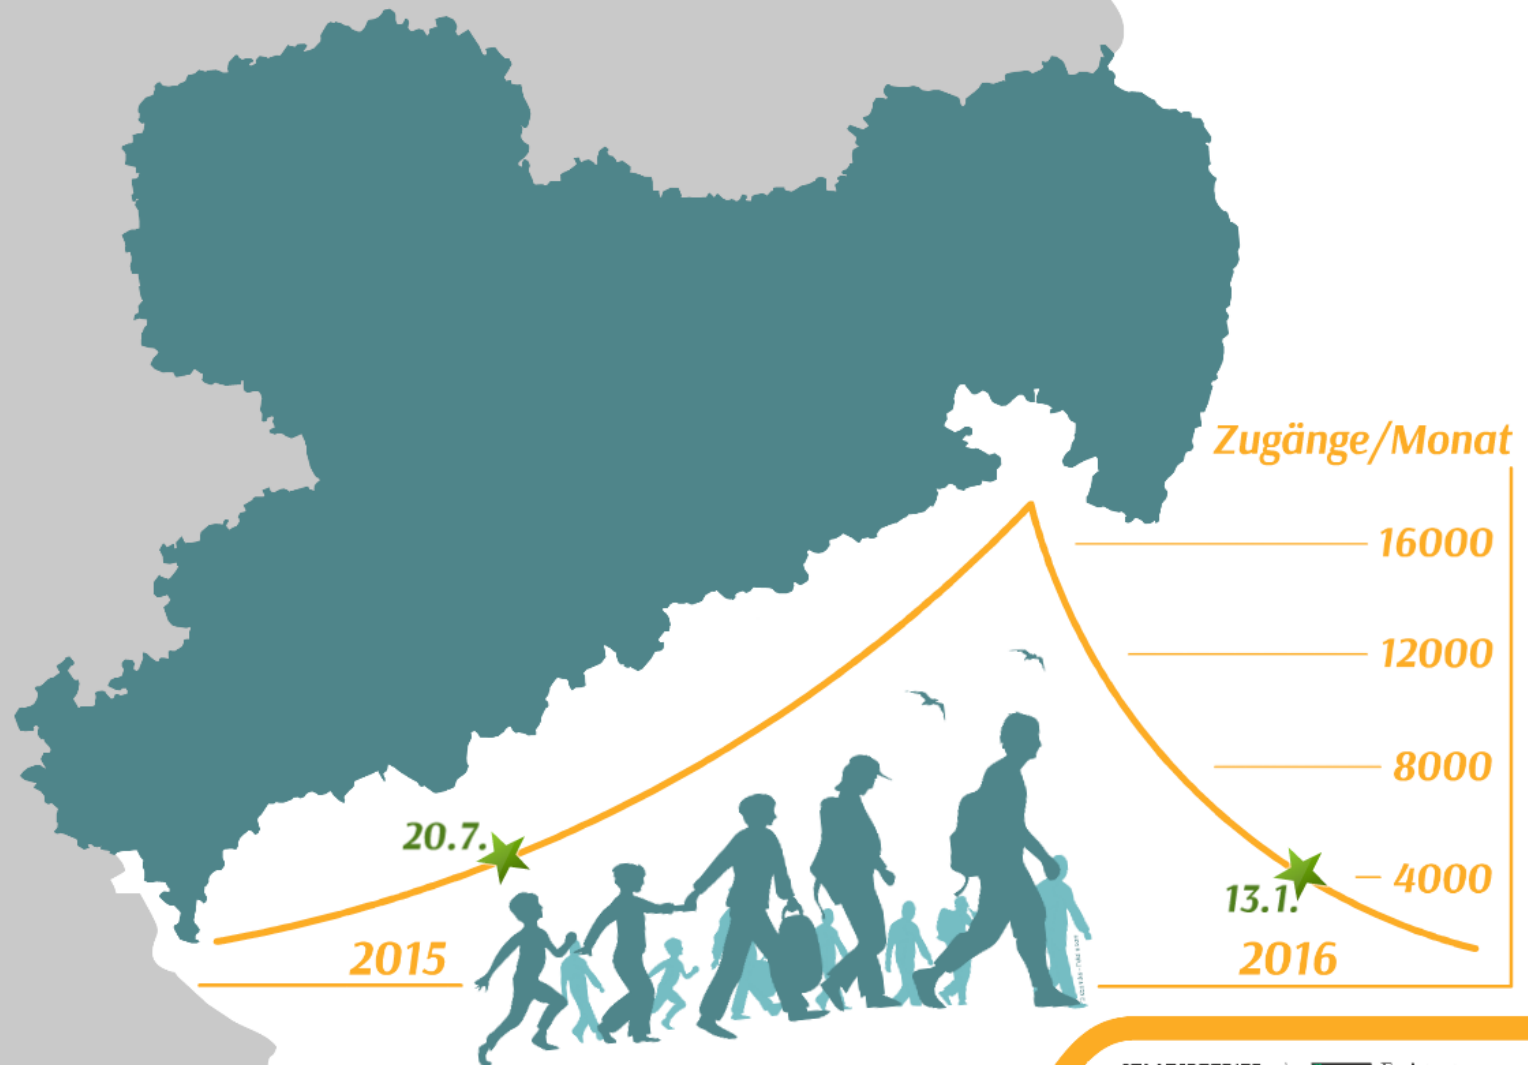

Asyl Big Picture - Sternstunden des SID

STAATSBETRIEB
SÄCHSISCHE
INFORMATIK DIENSTE

Asyl Big Picture - Sternstunden des SID

STAATSBETRIEB
SÄCHSISCHE
INFORMATIK DIENSTE

Freistaat
SACHSEN

20.7.

Beauftragung SID durch Staatskanzlei

Ausgangslage in Sachsen

- hohe Flüchtlingszahlen
- schnelle Abverteilung notwendig
- manuelle Bearbeitung 
- späte Benachrichtigung der Kommunen
 - neue Erstaufnahmeeinrichtungen ohne technische Anbindung
 - zahlreiche Beteiligte

Sächsisches Verwaltungsnetz (SVN)

- 9 verschiedene Standorte
- bis zu 50 Mbit/s je Standort
- 500 VoIP-Endgeräte

Asyl Big Picture - Sternstunden des SID